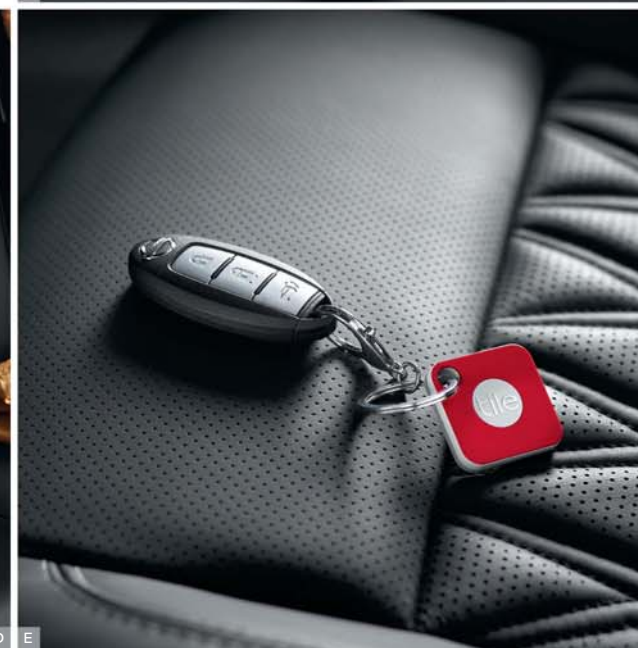

A

C – LUCHTREINIGER

Autoluchtreiniger – KB27299900

Reinigt de lucht in het interieur en elimineert pollen, geuren, virussen, bacteriën en andere deeltjes.

D – KOELBOX

Koelbox – KS93000080

Ideaal om drank en voeding koel te houden tijdens langere ritten.

E – SLEUTELTRACKER

Maakt gebruik van Bluetooth-technologie om verbinding te maken met uw telefoon zodat u uw sleutels altijd terugvindt en omgekeerd.

C

B

Praktische accessoires

Haal het maximum uit elke rit en houd uw nieuwe Qashqai schoon, georganiseerd en klaar voor actie.

A – INTERIEURDRAGER

Interieurdrager – KE9646U510

Verstelbare aluminium bagage-indeling. Deze bagage-indeling laat zich eenvoudig installeren en verwijderen, en past zich aan objecten van verschillende afmetingen aan dankzij de scheiding en riem die op de rails schuiven.

B – DRAAGBARE STOFZUIGER

Draagbare stofzuiger – KB93000180

Biedt een handige en krachtige reiniging waar u ook bent om uw interieur vlekkeloos te houden.

D

E