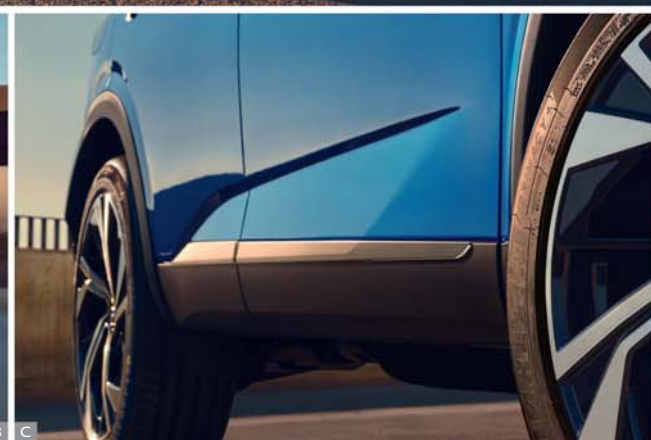

Koetswerkstijl

Druk uw stijl uit. De koetswerkstijlpacks benadrukken het stoere lijnenspel van de Nieuwe Qashqai en zorgen voor een krachtig statement dat overal de aandacht trekt.

ELEGANCE PACK

A - Sierelement vooraan, chroom - KE6106UOCR

B - Sierelement achteraan, chroom - KE7916UOCR

C - Sierelement opzij, chroom - KE7606UOCR

Voeg een verfijnde toets toe.

ACTIVE PACK

D - Bodemplaat vooraan, Silver - KE6106U10S

E - Bodemplaat achteraan, Silver - KE7916U10S*

Geef uw Qashqai meer stijl met het nieuwe Active Pack voor een dynamische look.

*Bodemplaat achteraan zonder trekhaak. Raadpleeg de bestelpagina voor de opties van de trekhaak.

F - ZILVERKLEURIGE SPIEGELKAPPEN

Silver - KE9606UOCR

Stijlvolle, vacuümgevormde spiegelkappen van hoge kwaliteit.

G - ACHTERBUMPER

Achterbumperbeschermer - KE6206U000

Voorkomt krassen en andere schade bij het inladen van bagage in de koffer.